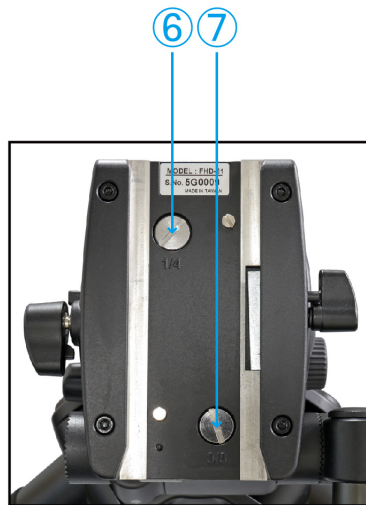

■■■ TEL:0568-85-0898 (愛知県春日井市) ■■■

④は付属品もあり
⑧⑨は付属品
⑩⑪⑫はオプション品

※パーツ仕様は予告無く変更することがございます。

- ① QB-F81
- ② F81パンハンドル
- ③ F81水準器CP
- ④ F81締付グリップM10
- ⑤ CM4石突ゴム (交換型)
- ⑥ F81カメラネジ1/4
- ⑦ F81カメラネジ3/8
- ⑧ F81CB補助つまみ
- ⑨ フラット台座プレート
- ⑩ F81締付グリップUNC3/8
- ⑪ 可変石突set ProGeoV800用
- ⑫ ｽﾊﾟｲﾙ石突set ProGeoV800用
- ⑬
- ⑭
- ⑮
- ⑯
- ⑰
- ⑱
- ⑲
- ⑳
- ㉑
- ㉒
- ㉓
- ㉔
- ㉕
- ㉖
- ㉗
- ㉘
- ㉙
- ㉚
- ㉛
- ㉜
- ㉝
- ㉞
- ㉟
- ㊱
- ㊲