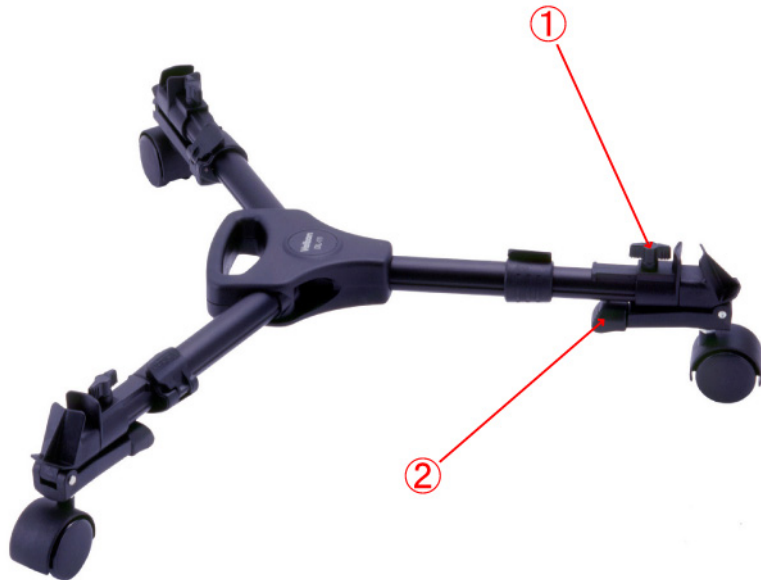

① DL-11アーム固定つまみ

② B6石突ゴム

③

④

⑤

⑥

⑦

⑧

⑨

⑩

⑪

⑫

⑬

⑭

⑮

⑯

⑰

⑱

⑲

⑳

㉑

㉒

㉓

㉔

㉕

㉖

㉗

㉘

㉙

㉚

㉛

㉜

㉝

㉞

㉟

㊱

㊲

※パーツ仕様は予告無く変更することがございます。

① DL-11アーム固定つまみ

品番 : 4907990801555

希望小売価格(税別) : ¥400

② B6石突ゴム

品番 : 4907990801562

希望小売価格(税別) : ¥500

③

希望小売価格(税別) :

④

希望小売価格(税別) :