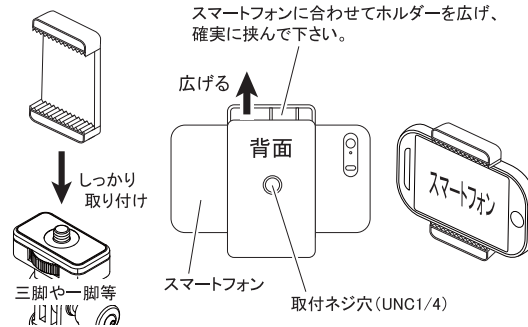

### 使用方法

取付ネジ穴に三脚等のカメラネジを合わせ、確実に取り付けて下さい。  
取付ネジ穴は底面と背面にありますので、状況に応じてお選び下さい。

- 対応サイズ: 固定幅56~85mm、厚み10mm以内  
※スマートフォンの形状や外装ケースの有無によっては、上記寸法内でも取り付けできない場合がありますのでご注意ください。
- 製品仕様: 幅73×奥行36×高さ24mm、質量30g、推奨積載質量180g