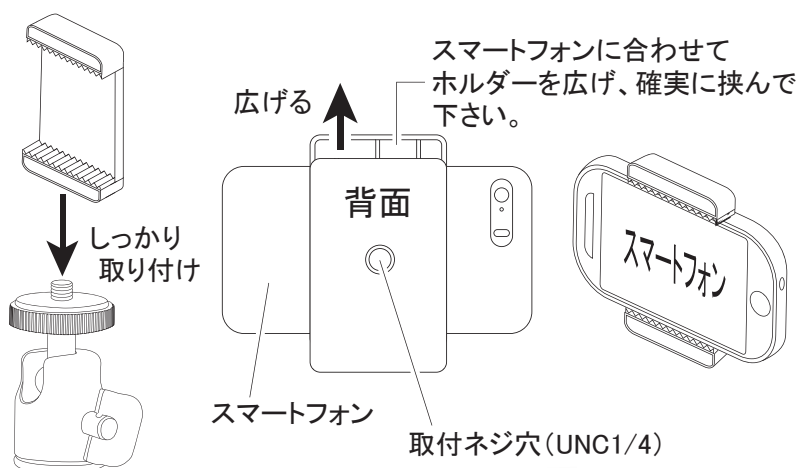

## 使用方法

※取付ネジ穴に雲台のカメラネジを合わせ、確実に取り付けて下さい。

※取付ネジ穴は底面と背面にありますので、状況に応じてお選び下さい。

ストッパーを操作すると自由に動かすことができます。

クランプツマミを回して、開脚幅を変更して下さい。

雲台を矢印方向に回して、確実に取り付けて下さい。

必ずクランプ部がしっかり固定されていることを確認してください。

※自由雲台は、ストッパーを緩めると機材の重さで台座が急に動きますのでご注意ください。  
※使用時は必ず各部がしっかりと固定されていることを確認して下さい。

質量 : 109g (スマートフォンホルダー除く) / 対応スマートフォンサイズ : 幅 56 ~ 85mm / クランプ開脚幅 : 0 ~ 75mm