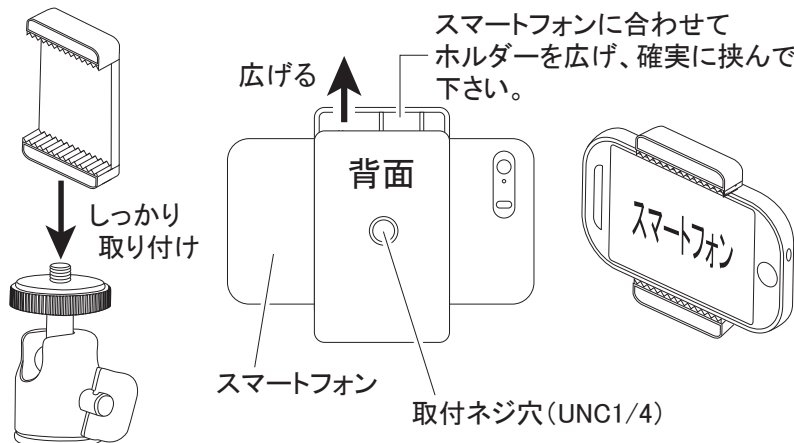

### パワークランプ

雲台を矢印方向に回して、確実に取り付けて下さい。

クランプツマミを回して、開脚幅を変更して下さい。

ストッパーを操作すると自由に動かすことができます。

必ずクランプ部がしっかりと固定されていることを確認してください。

※自由雲台は、ストッパーを緩めると機材の重さで台座が急に動きますのでご注意ください。

※使用時は必ず各部がしっかりと固定されていることを確認して下さい。

質量 : 115g (スマートフォンホルダー除く) / 対応スマートフォンサイズ : 幅 56 ~ 85mm / クランプ開脚幅 : 0 ~ 75mm

## ホルダー使用方法

取付ネジ穴に雲台のカメラネジを合わせ、確実に取り付けて下さい。  
取付ネジ穴は底面と背面にありますので、状況に応じてお選び下さい。