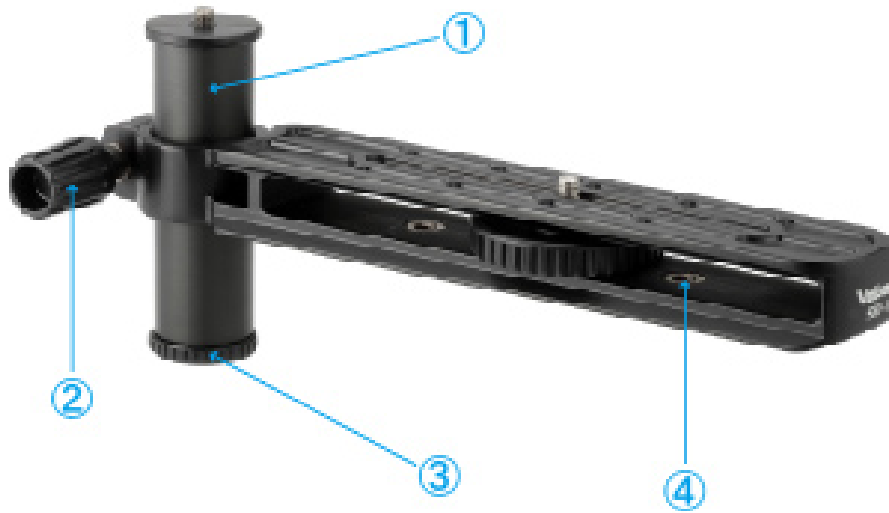

保守パーツ

SPT-1 (Lens Supporter)

SPT-1(望遠レンズ専用サポーター)

JANCODE : 4907990389800

型番 :

ご質問等は下記までお問い合わせください。

お問い合わせ先 (受注センター)

■■■ TEL:0568-85-0898 (愛知県春日井市) ■■■

⑤⑥は付属品
⑦はオプション品

※パーツ仕様は予告無く変更することがございます。

- ① SPT-1アッパーコラム
- ② SPT-1EVストッパー
- ③ CM6センターエンド
- ④ 新MFスクリュー1/4S
- ⑤ 新MFスクリュー3/8S
- ⑥ MFスクリューねじ回し
- ⑦ 新MFスクリューSセット
- ⑧
- ⑨
- ⑩
- ⑪
- ⑫
- ⑬
- ⑭
- ⑮
- ⑯
- ⑰
- ⑱
- ⑲
- ⑳
- ㉑
- ㉒
- ㉓
- ㉔
- ㉕
- ㉖
- ㉗
- ㉘
- ㉙
- ㉚
- ㉛
- ㉜
- ㉝
- ㉞