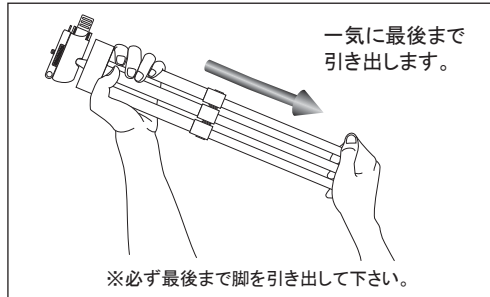

1-2.脚の伸ばし方