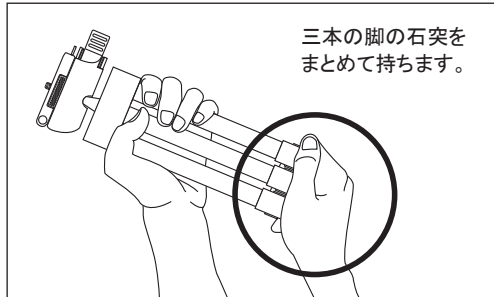

1-1.脚の伸ばし方