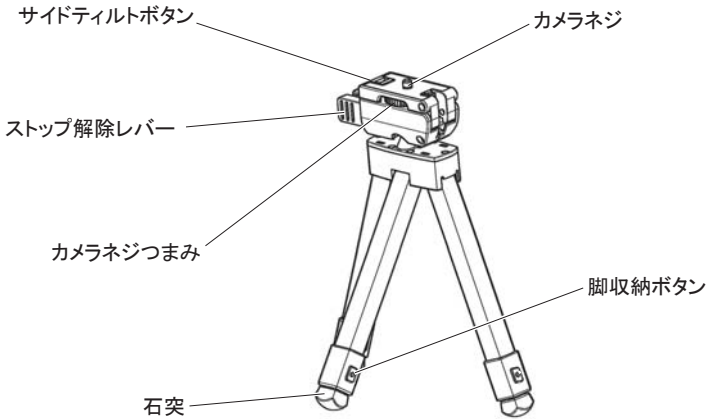

※保証規定につきましては、保証書裏面をご確認ください。

各部の名称

このたびはベルボン製品をお求めいただきまして、まことにありがとうございます。ご使用前にこの取扱説明書をよくお読みの上、正しくお使いください。

※製品改良のため、予告なしに仕様・デザイン・諸元などを変更することがありますのでご了承ください。

製品仕様

	CUBE PLUS
全高	940mm
縮長	240mm
脚径	16mm
段数	8段
質量	390g
推奨積載質量	400g