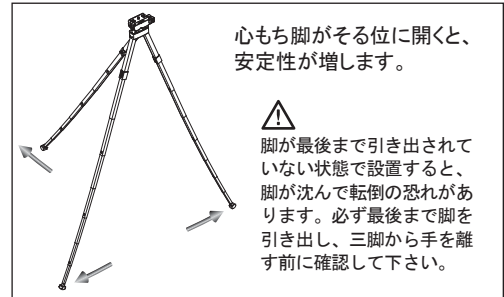

1-3.脚の伸ばし方