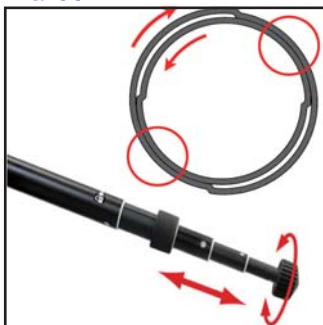

【スーパーマグスライダー】

- 幅120×奥行210×高さ70mm ●質量:470g
- ストローク:(前後)60mm/(左右)30mm

【レフ板&クリップセットII】

- 直径:300mm(収納時約120mm)
- リバーシブル(白・銀)
- アーム長さ:300mm
- クリップ取り付けパイプ径:20~36mm

※記載の数値は平均的な値です。製品は組合わせ部品で構成されておりますので、記載数値と異なる場合があります。

【レフ板&クリップセットII】

- 直径:300mm(収納時約120mm)
- リバーシブル(白・銀)
- アーム長さ:300mm
- クリップ取り付けパイプ径:20~36mm

■新開発ボディ

本体部はシンプルで強度があり、軽さにも優れるワンピース構造を採用。

■独自のウルトラロック

脚先端を握ってひねる事で全段を一気に固定・解除する事ができ、スピーディなセッティングが可能な脚ロック方法。

■スーパーマグスライダー

精密な駆動によってピント合わせやフレーミングの微調整がスムーズに行えます。

※「マクロキット プロII」はスーパーマグスライダーが「マクロキットII」にはスーパーマグスライダー(前後のみ)が付属します。

■レフ板&クリップセットII

携帯に便利な30cmの丸型レフ板と専用レフ板クリップのセットです。

※両セットともに付属。白/銀レフになります。