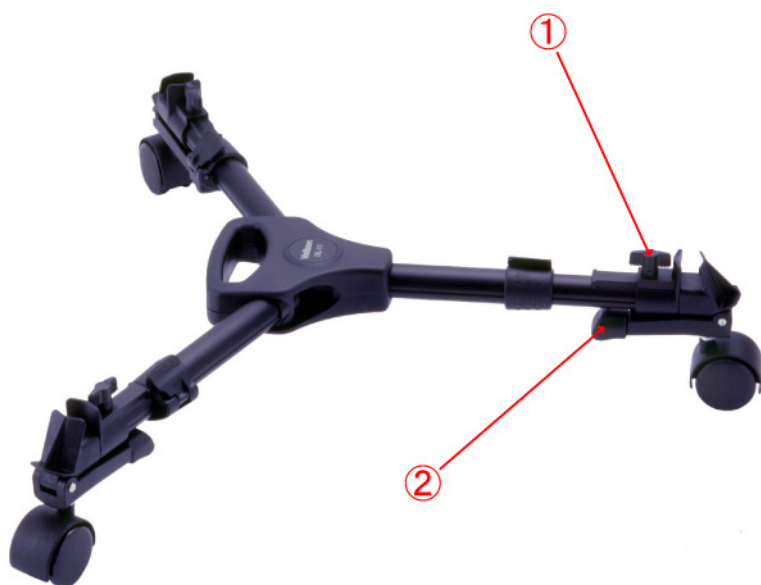

アクセサリ
ドリー11

DL-11

JANCODE: 4907990408747

希望小売価格(税込): 12,600円

※表示されていない保守パーツについては、下記サポートまで直接お問い合わせください。
お客様ご相談センター: 0551-25-6155、東京本社: 03-5327-6133

- ① DL-11アーム固定つまみ
- ② B6石突ゴム

※パーツ仕様は予告無く変更することがございます。

① DL-11アーム固定つまみ
品番: 4907990801555
定価(税込): ¥420

② B6石突ゴム
品番: 4907990801562
定価(税込): ¥525

保守パーツ

Velbon

アクセサリ

ドリー11

DL-11

JANCODE: 4907990408747

希望小売価格(税込): 12,600 円