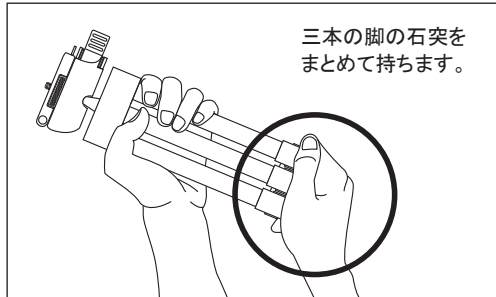

1-1.脚の伸ばし方