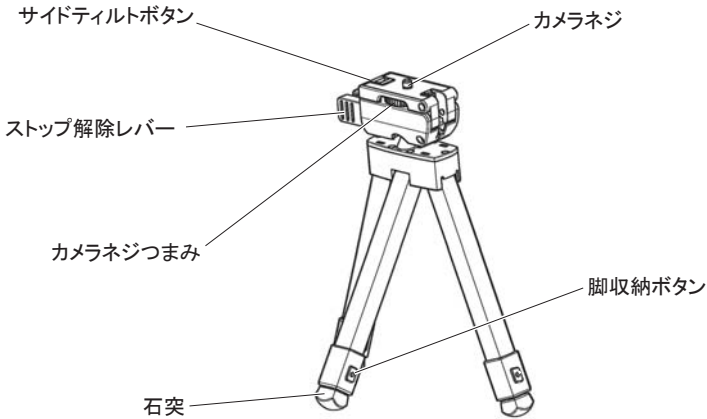

各部の名称

このたびはベルボン製品をお求めいただきまして、まことにありがとうございます。ご使用前にこの取扱説明書をよくお読みの上、正しくお使いください。

※製品改良のため、予告なしに仕様・デザイン・諸元などを変更することがありますのでご了承ください。

製品仕様

CUBE PLUS	
全高	940mm
縮長	240mm
脚径	16mm
段数	8段
質量	390g
推奨積載質量	400g

使用可能なスマートフォンサイズ (スマートフォンホルダー)
幅: 56~85mm以内 厚み: 10mm以内
※スマートフォンの形状や外装ケースの有無によっては、上記寸法内でもうまくホルドできない場合がありますのでご注意ください。

※記載の数値は平均的な値です。製品は組み合わせ部品で構成されておりますので、記載数値と若干異なる場合があります。

本製品はコールマン社とのライセンス契約に基づき、ベルボン(株)にて企画・製造・販売しています。

△ご使用上の注意

- ●本製品にスマートフォンを取り付ける際は、必ずしっかりとホルドされていることを確認して下さい。またスマートフォンのボタン類は避けて取り付けて下さい。誤動作や故障の原因となります。
- ●本製品を操作する際は、スマートフォンをしっかりと保持しながら必ず両手でおこなって下さい。スマートフォンの落下・破損の原因となります。
- ●撮影時以外は、必ずスマートフォンを外して持ち運びして下さい。
- ●本製品の操作中に手や指を挟まないよう、十分注意して下さい。ケガの原因となります。またお子様の手の届く所へ放置しないようご注意ください。
- ●本製品使用時における機器の破損やトラブルについては、弊社では一切の責任を負いません。またデータの損失やメモリー消失等についても一切責任を負いかねますので、必ず事前にデータのバックアップを取ってからご使用下さい。