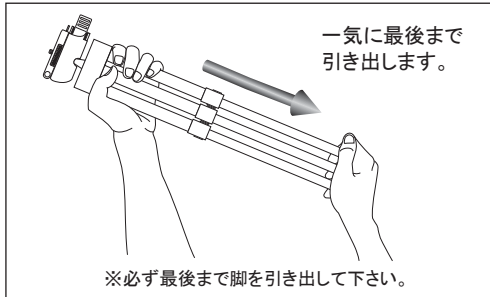

1-2.脚の伸ばし方