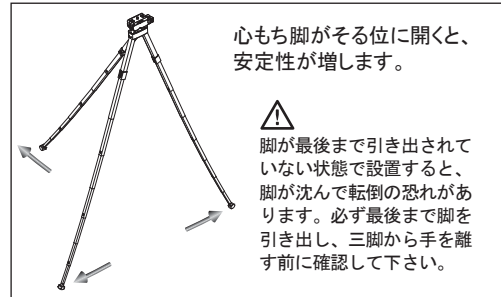

1-3.脚の伸ばし方