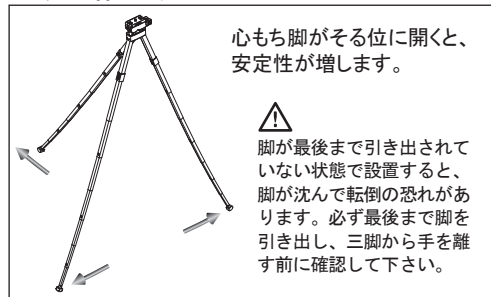

1-3.脚の伸ばし方