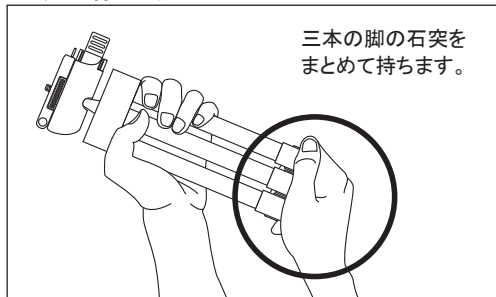

1-1.脚の伸ばし方