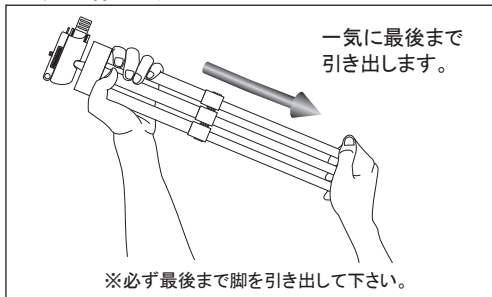

1-2.脚の伸ばし方