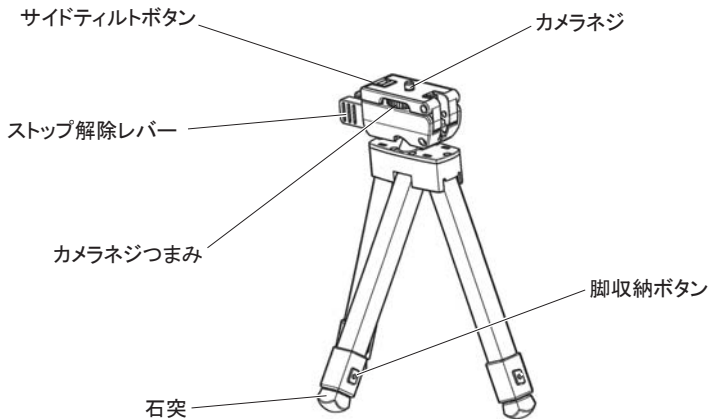

各部の名称

このたびはベルボン製品をお求めいただきまして、まことにありがとうございます。ご使用前にこの取扱説明書をよくお読みの上、正しくお使いください。

※製品改良のため、予告なしに仕様・デザイン・諸元などを変更することがありますのでご了承ください。

製品仕様

		CUBE PLUS
全高		940mm
縮長		240mm
脚径		16mm
段数		8段
質量		390g
推奨積載質量		400g

使用可能なスマートフォンサイズ (スマートフォンホルダー)
幅: 56~85mm以内 厚み: 10mm以内
※スマートフォンの形状や外装ケースの有無によっては、上記寸法内でもうまくホルドできない場合がありますのでご注意ください。

※記載の数値は平均的な値です。製品は組み合わせ部品で構成されておりますので、記載数値と若干異なる場合があります。

本製品はコールマン社とのライセンス契約に基づき、ベルボン(株)にて企画・製造・販売しています。

△ご使用上の注意

- ●本製品にスマートフォンを取り付ける際は、必ずしっかりとホルドされていることを確認して下さい。またスマートフォンのボタン類は避けて取り付けて下さい。誤動作や故障の原因となります。
- ●本製品を操作する際は、スマートフォンをしっかりと保持しながら必ず両手でおこなって下さい。スマートフォンの落下・破損の原因となります。
- ●撮影時以外は、必ずスマートフォンを外して持ち運びして下さい。
- ●本製品の操作中に手や指を挟まないよう、十分注意して下さい。ケガの原因となります。またお子様の手の届く所へ放置しないようご注意ください。
- ●本製品使用時における機器の破損やトラブルについては、弊社では一切の責任を負いません。またデータの損失やメモリー消失等についても一切責任を負いかねますので、必ず事前にデータのバックアップを取ってからご使用下さい。