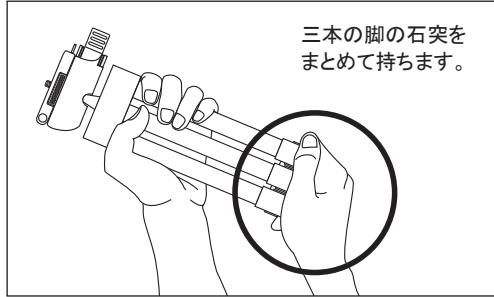

1-1.脚の伸ばし方