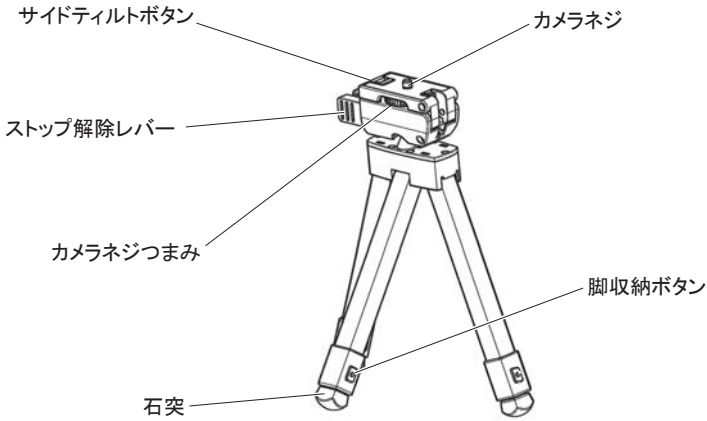

※保証規定につきましては、保証書裏面をご確認ください。

各部の名称

このたびはベルボン製品をお求めいただきまして、まことにありがとうございます。ご使用前にこの取扱説明書をよくお読みの上、正しくお使いください。

※製品改良のため、予告なしに仕様・デザイン・諸元などを変更することがありますのでご了承ください。

製品仕様

		CUBE PLUS
全高		940mm
縮長		240mm
脚径		16mm
段数		8段
質量		390g
推奨積載質量		400g