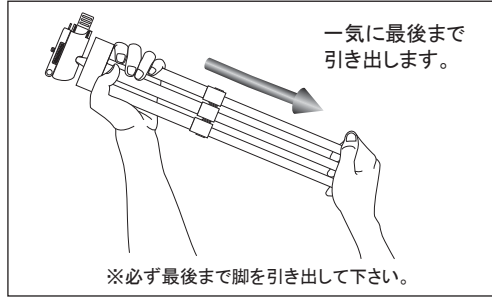

1-2.脚の伸ばし方