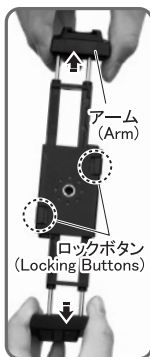

# TABLET & SMARTPHONE HOLDER 取扱説明書

タブレット&スマートフォンホルダー

両側のロックボタンを押し込んでアームを上下にそれぞれ広げ、さらに金属製のバネ部分を引き出し、端末に合わせて調節してください。アームは上下それぞれ4つのポジションにロックできます。  
*Push in the locking buttons on both sides to spread the arms up and down respectively, then pull out the metal spring part further to adjust it to fit the device. The arm can be locked in 4 positions, upper and lower respectively.*

三脚のカメラネジにしっかりと取り付けてください。  
*Attach holder to camera screw firmly.*

\*三脚ネジ穴は底面及び背面にあります。  
 \*Screw hole locate at bottom and back side.

端末に合わせて上下方向にホルダーを広げ、確実に挟んでください。

*Spread the arm vertically according to the device and clamp it securely.*

\*端末のボタン類は避けて取り付けてください。誤動作や故障の原因となります。  
 \*Don't make interfere with electric switch, otherwise it may be unwanted operation or broken.

ホルダー上部にアクセサリシュー対応のアクセサリを取り付け可能です。  
*Cold shoe compatible accessories can be attached to the top of the holder.*

\*三脚ネジ穴は底面及び背面にあります。  
 \*Screw hole locate at bottom and back side.

**【仕様】**・サイズ：約 W40×H93×D35mm ・質量：約65g  
 ・端末ホルダー対応サイズ：約70～222mm、厚み10mm以内  
 ・材質：ABS、合成ゴム

**【SPECIFICATIONS】**・Size : W1.58 × H3.66 × D1.38inch ・Weight : 0.26lbs  
 ・Device holder(Range of width:2.76~8.74inch, Thickness:0.39inch)  
 ・Material: ABS, synthetic rubber