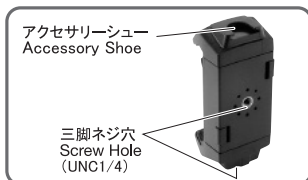

# TABLET & SMARTPHONE HOLDER 取扱説明書

タブレット&スマートフォンホルダー

両側のロックボタンを押し込んでアームを上下にそれぞれ広げ、さらに金属製のバネ部分を引き出し、端末に合わせて調節してください。アームは上下それぞれ4つのポジションにロックできます。  
*Push in the locking buttons on both sides to spread the arms up and down respectively, then pull out the metal spring part further to adjust it to fit the device. The arm can be locked in 4 positions, upper and lower respectively.*

三脚のカメラネジにしっかりと取り付けてください。  
*Attach holder to camera screw firmly.*

\*三脚ネジ穴は底面及び背面にあります。  
 \*Screw hole locate at bottom and back side.

端末に合わせて上下方向にホルダーを広げ、確実に挟んでください。

*Spread the arm vertically according to the device and clamp it securely.*

\*端末のボタン類は避けて取り付けてください。誤動作や故障の原因となります。  
 \*Don't make interfere with electric switch, otherwise it may be unwanted operation or broken.

ホルダー上部にアクセサリシュー対応のアクセサリを取り付け可能です。  
*Cold shoe compatible accessories can be attached to the top of the holder.*

\*三脚ネジ穴は底面及び背面にあります。  
 \*Screw hole locate at bottom and back side.

**【仕様】**・サイズ：約 W40×H93×D35mm ・質量：約65g  
 ・端末ホルダー対応サイズ：約70～222mm、厚み10mm以内  
 ・材質：ABS、合成ゴム

**【SPECIFICATIONS】**・Size : W1.58 × H3.66 × D1.38inch ・Weight : 0.26lbs  
 ・Device holder(Range of width:2.76~8.74inch, Thickness:0.39inch)  
 ・Material: ABS, synthetic rubber