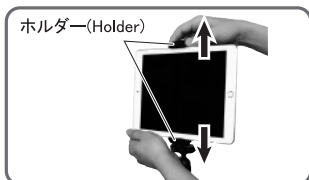

# TABLET & SMARTPHONE HOLDER 取扱説明書

タブレット&スマートフォンホルダー

両側のロックボタンを押し込んでアームを上下にそれぞれ広げ、さらに金属製のバネ部分を引き出し、端末に合わせて調節してください。アームは上下それぞれ4つのポジションにロックできます。  
*Push in the locking buttons on both sides to spread the arms up and down respectively, then pull out the metal spring part further to adjust it to fit the device. The arm can be locked in 4 positions, upper and lower respectively.*

三脚のカメラネジにしっかりと取り付けてください。  
*Attach holder to camera screw firmly.*

\*三脚ネジ穴は底面及び背面にあります。  
 \*Screw hole locate at bottom and back side.

端末に合わせて上下方向にホルダーを広げ、確実に挟んでください。

*Spread the arm vertically according to the device and clamp it securely.*

\*三脚ネジ穴は底面及び背面にあります。  
 \*Screw hole locate at bottom and back side.

**【仕様】**・サイズ：約 W40×H93×D35mm ・質量：約65g  
 ・端末ホルダー対応サイズ：約70～222mm、厚み10mm以内  
 ・材質：ABS、合成ゴム

**【SPECIFICATIONS】**・Size : W1.58 × H3.66 × D1.38inch ・Weight : 0.26lbs  
 ・Device holder(Range of width:2.76~8.74inch, Thickness:0.39inch)  
 ・Material: ABS, synthetic rubber